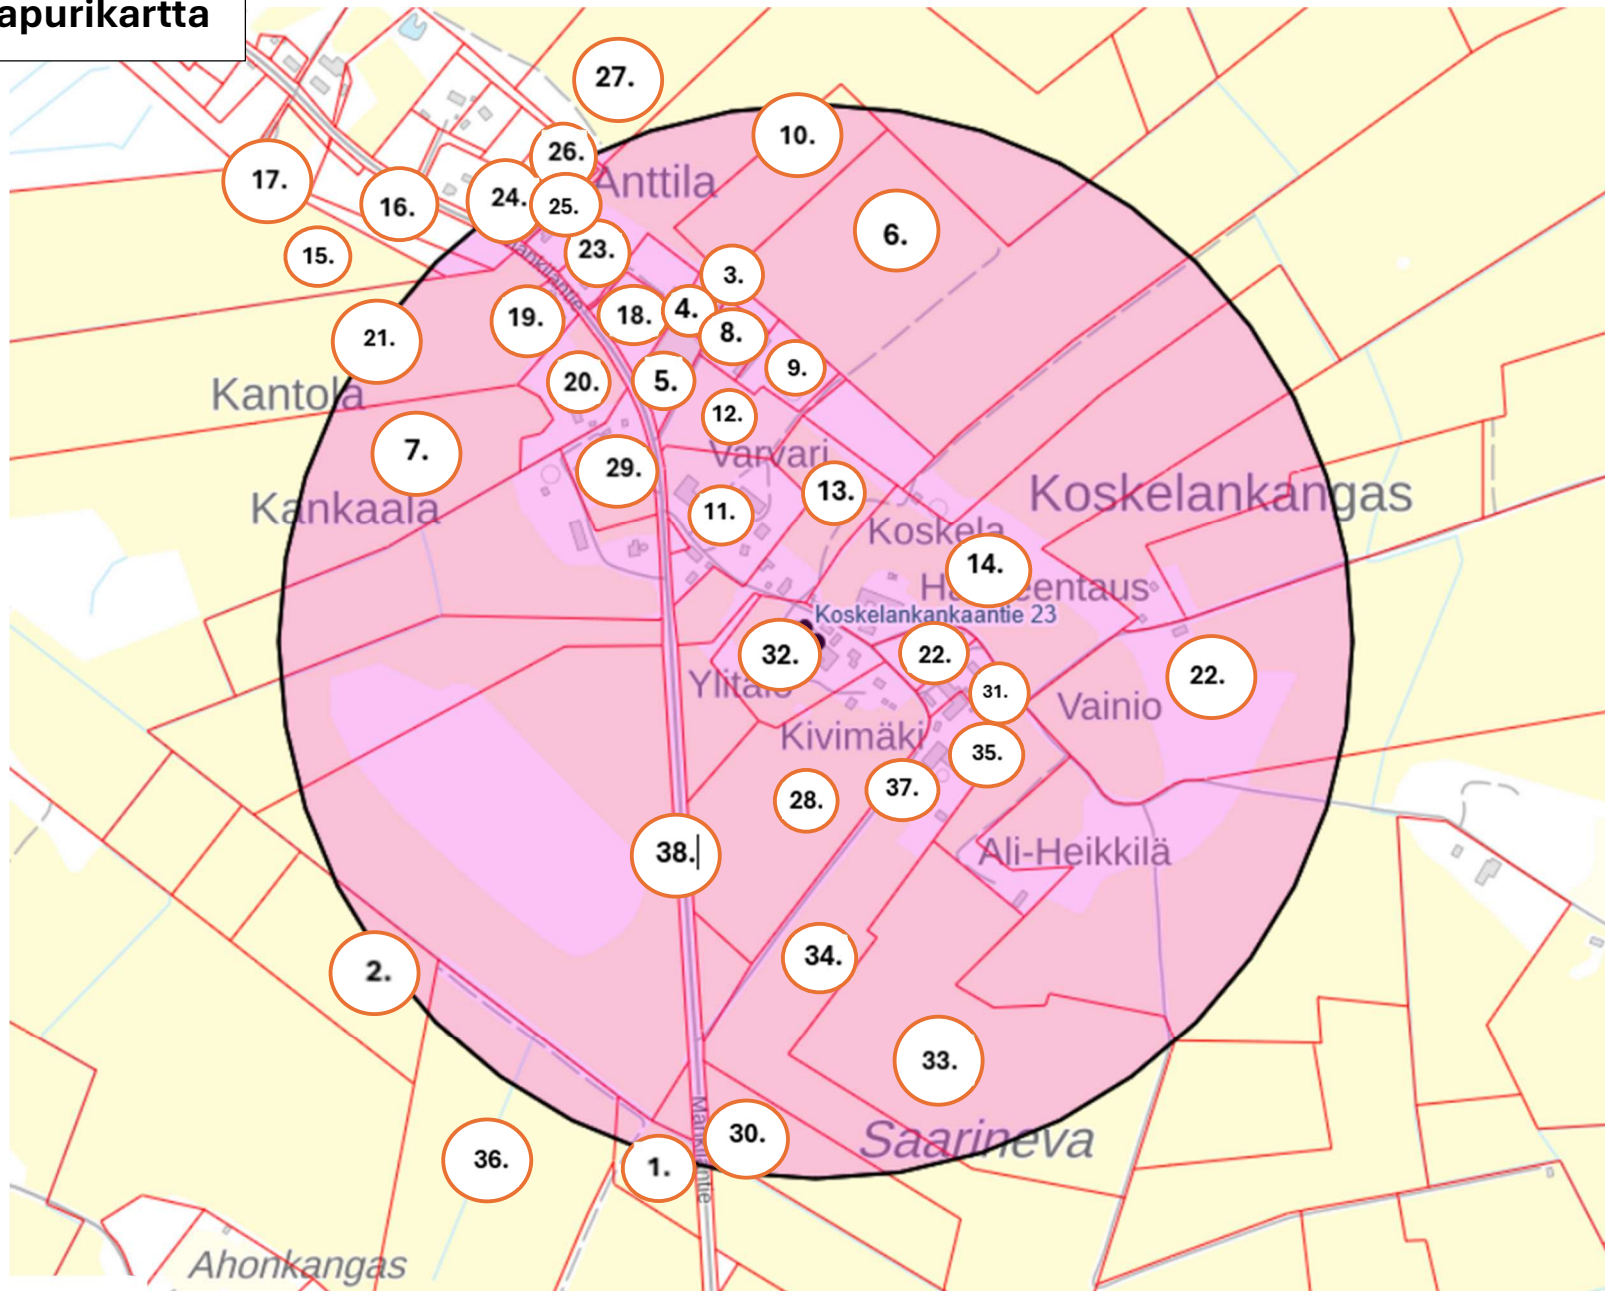

Naapurikartta

200 m