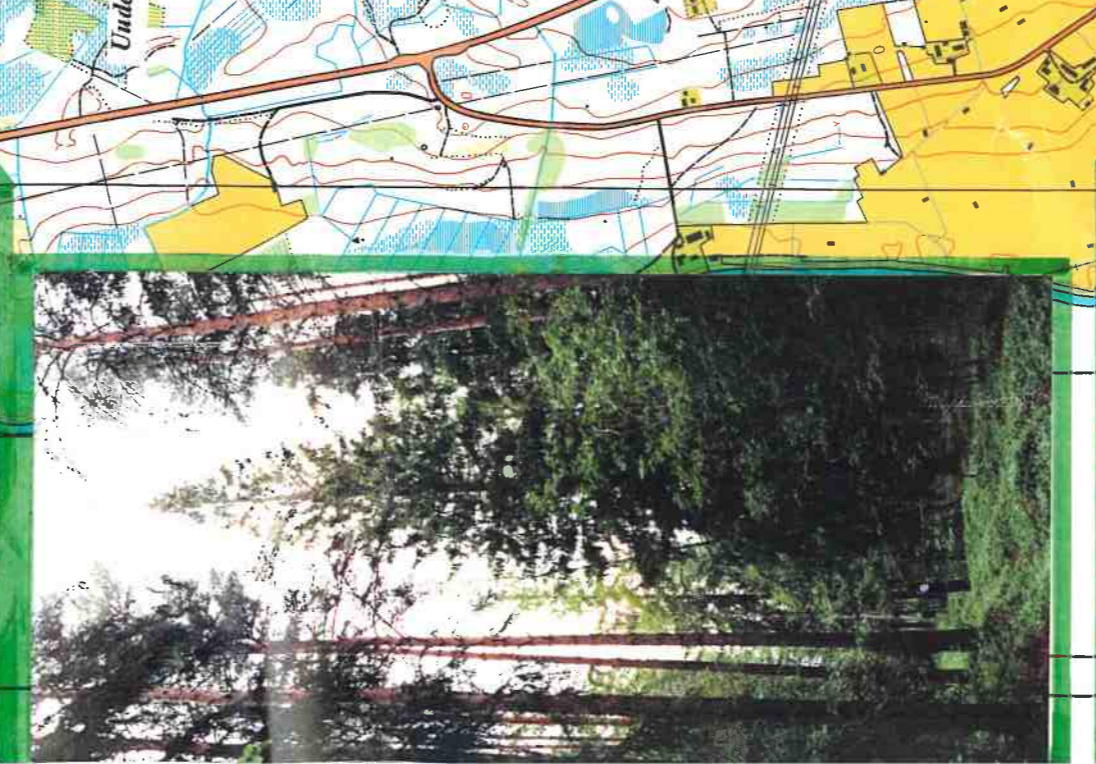

# HAAPAVUOREN LUONTOPOLKU

1:15000 / 2,5 m

ULJUAN ALLAS

## MERKKIEN SELITYKSET

Luontopolku

Pysäköintialue, Lähtöpaikka

Informaatiotaulu

Laavu, Nuotiopaikka

Näkötorni

Näköalapaikka

Uimapaikka