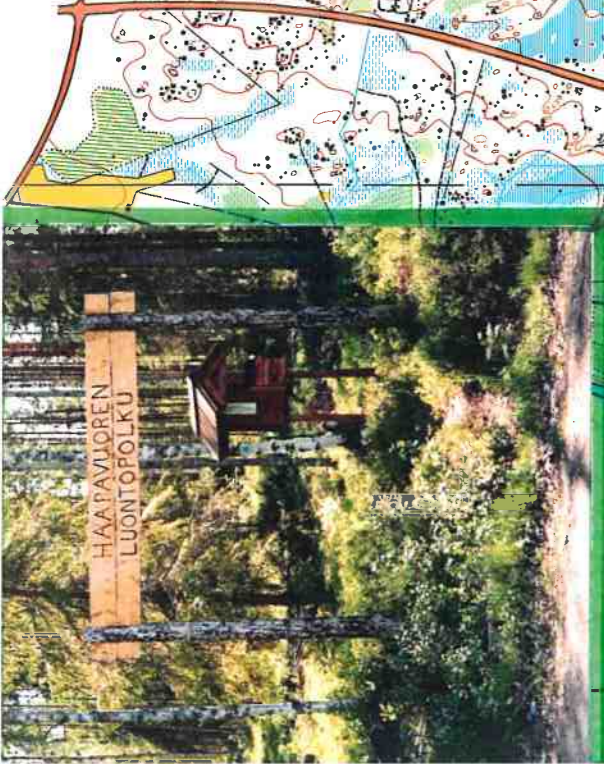

# HAAPAVUOREN LUONTOPOLKU

1:15000 / 2,5 m

ULJUAN ALLAS

## MERKKIEN SELITYKSET

Luontopolku

Pysäköintialue, Lähtöpaikka

Informaatiotaulu

Laavu, Nuotiopaikka

Näkötorni

Näköalapaikka

Uimapaikka

Kalastuspaikka

Kuivakäymälä

PULKKILA KK.