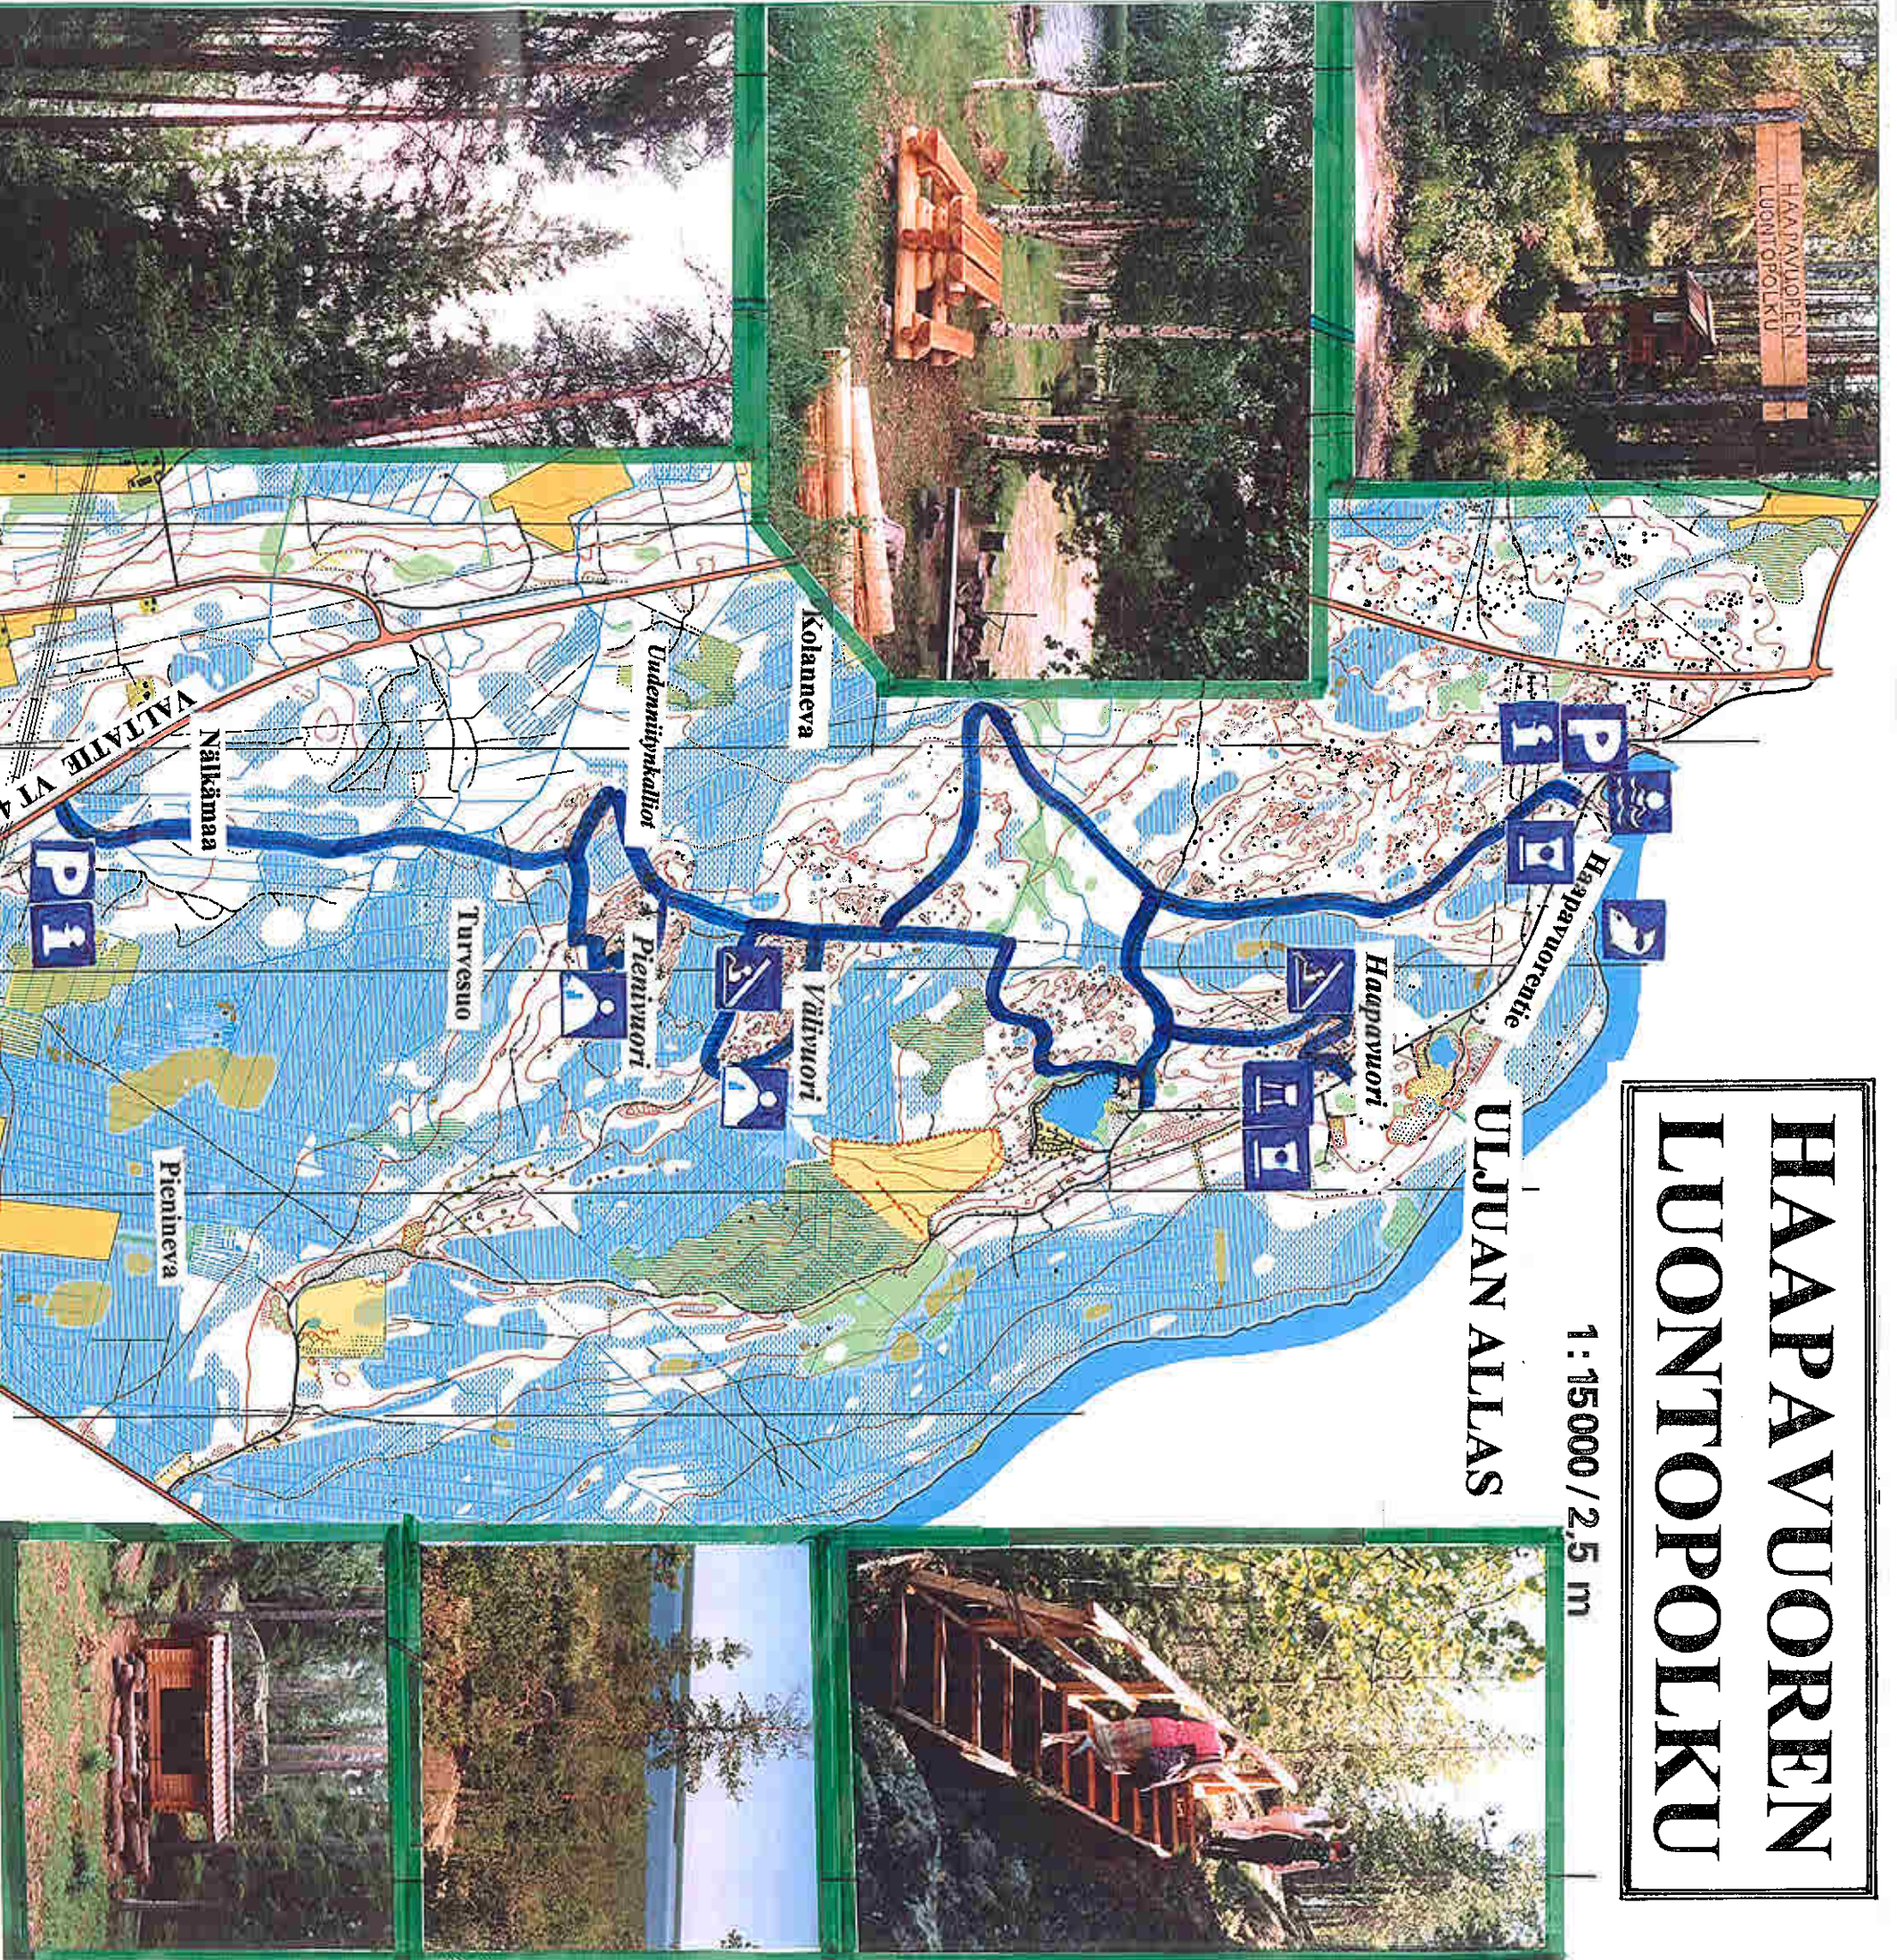

HAAPAVUOREN LUONTOPOLKU

1:15000/2,5 m

UJJUAN ALLIAS

MERKKIEN SELITYKSET

-  Luontopolku
-  Pysäköintialue, Lähtöpaikka
-  Informaatiotaulu
-  Laavu, Nuotiopaikka
-  Näkötorni
-  Näköalapaikka
-  Uimapaikka
-  Kalastuspaikka
-  Kuivakäymälä

PULKKILA KK.